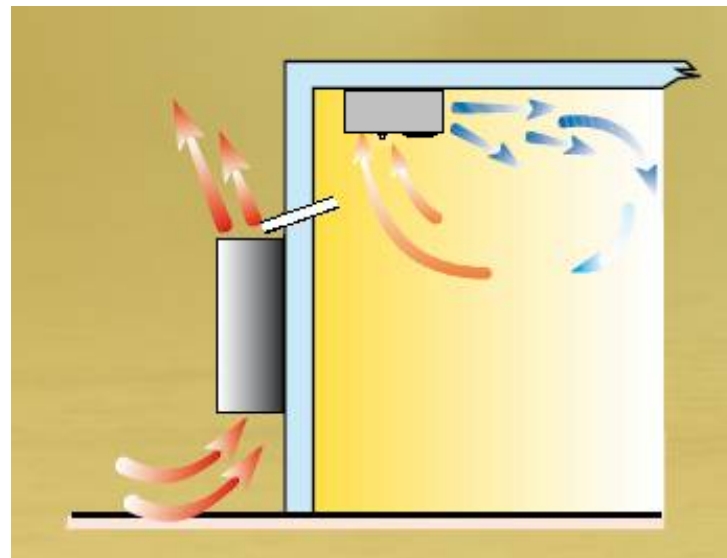

POLAIR

**СПЛИТ – СИСТЕМЫ
POLAIR - Professionale**

Январь 2009

- ▶ Сплит-система – холодильная машина, предназначенная для охлаждения внутреннего объема холодильных камер.
- ▶ Сплит-система состоит из двух блоков: снаружи камеры размещается компрессорно-конденсаторный агрегат, внутри - воздухоохладитель.
- ▶ Наружный и внутренний блоки соединяются медными трубками в теплоизоляции и кабелем питания и управления.
- ▶ Блоки можно размещать на некотором расстоянии друг от друга, что позволяет применять сплит-системы там, где невозможно установить моноблок.

www.holodim.ru (495) 921-4126

Моноблок

Сплит-система

Среднетемпературные – SM-P (-10°...+10°C)

Низкотемпературные – SB-P (-25°...-15°C)

Предназначены для охлаждения внутреннего объема холодильных камер до 70 куб м при температуре окружающей среды от +10° до +40°C

- ▶ **Принципиально новая конструкция воздухоохладителя повышает эффективность работы сплит-системы**
- ▶ **Выносной пульт управления входит в стандартный комплект поставки**
- ▶ **Цвет сплит-системы – серебристо-серый**

- ▶ **Наружный и внутренний блоки сплит-системы заправлены хладагентом R 404a**
- ▶ **На выходах блоков размещены муфты для их быстрого соединения**
- ▶ **Соединительные трубки (5 м) также заправлены хладагентом и оснащены муфтами**
- ▶ **При соединении (скручиванием) муфт блоков и трубок прорывается мембрана и образуется замкнутый герметичный холодильный контур**
- ▶ **Распределительная коробка с новыми клеммными колодками – для быстрого и простого монтажа**