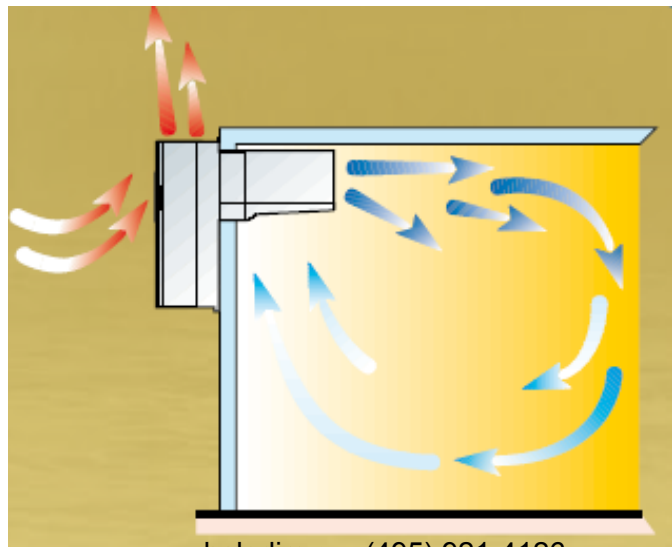

POLAIR

**СПЛИТ – СИСТЕМЫ
POLAIR - Professionale**

Январь 2009

- ▶ Сплит-система – холодильная машина, предназначенная для охлаждения внутреннего объема холодильных камер.
- ▶ Сплит-система состоит из двух блоков: снаружи камеры размещается компрессорно-конденсаторный агрегат, внутри - воздухоохладитель.
- ▶ Наружный и внутренний блоки соединяются медными трубками в теплоизоляции и кабелем питания и управления.
- ▶ Блоки можно размещать на некотором расстоянии друг от друга, что позволяет применять сплит-системы там, где невозможно установить моноблок.

www.holodim.ru (495) 921-4126

Моноблок

Сплит-система

Среднетемпературные – SM-P (-10°...+10°C)

Низкотемпературные – SB-P (-25°...-15°C)

Предназначены для охлаждения внутреннего объема холодильных камер до 70 куб м при температуре окружающей среды от +10° до +40°C

- ▶ **Принципиально новая конструкция воздухоохладителя повышает эффективность работы сплит-системы**
- ▶ **Выносной пульт управления входит в стандартный комплект поставки**
- ▶ **Цвет сплит-системы – серебристо-серый**

- ▶ **Наружный и внутренний блоки сплит-системы заправлены хладагентом R 404a**
- ▶ **На выходах блоков размещены муфты для их быстрого соединения**
- ▶ **Соединительные трубки (5 м) также заправлены хладагентом и оснащены муфтами**
- ▶ **При соединении (скручиванием) муфт блоков и трубок прорывается мембрана и образуется замкнутый герметичный холодильный контур**
- ▶ **Распределительная коробка с новыми клеммными колодками – для быстрого и простого монтажа**