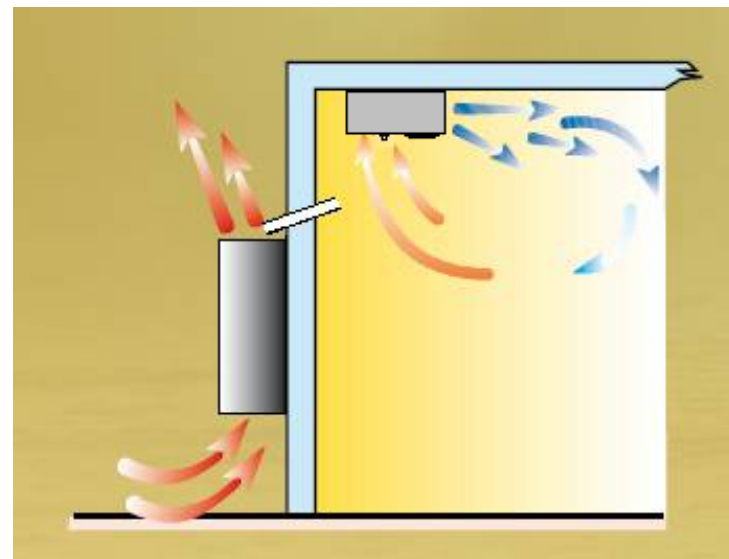

POLAIR

**СПЛИТ – СИСТЕМЫ
POLAIR - Professionale**

Январь 2009

- ▶ Сплит-система – холодильная машина, предназначенная для охлаждения внутреннего объема холодильных камер.
- ▶ Сплит-система состоит из двух блоков: снаружи камеры размещается компрессорно-конденсаторный агрегат, внутри - воздухоохладитель.
- ▶ Наружный и внутренний блоки соединяются медными трубками в теплоизоляции и кабелем питания и управления.
- ▶ Блоки можно размещать на некотором расстоянии друг от друга, что позволяет применять сплит-системы там, где невозможно установить моноблок.

www.holodim.ru (495) 921-4126

Моноблок

Сплит-система

Среднетемпературные – SM-P (-10°...+10°C)

Низкотемпературные – SB-P (-25°...-15°C)

Предназначены для охлаждения внутреннего объема холодильных камер до 70 куб м при температуре окружающей среды от +10° до +40°C

- ▶ **Принципиально новая конструкция воздухоохладителя повышает эффективность работы сплит-системы**
- ▶ **Выносной пульт управления входит в стандартный комплект поставки**
- ▶ **Цвет сплит-системы – серебристо-серый**

- ▶ **Наружный и внутренний блоки сплит-системы заправлены хладагентом R 404a**
- ▶ **На выходах блоков размещены муфты для их быстрого соединения**
- ▶ **Соединительные трубки (5 м) также заправлены хладагентом и оснащены муфтами**
- ▶ **При соединении (скручиванием) муфт блоков и трубок прорывается мембрана и образуется замкнутый герметичный холодильный контур**
- ▶ **Распределительная коробка с новыми клеммными колодками – для быстрого и простого монтажа**