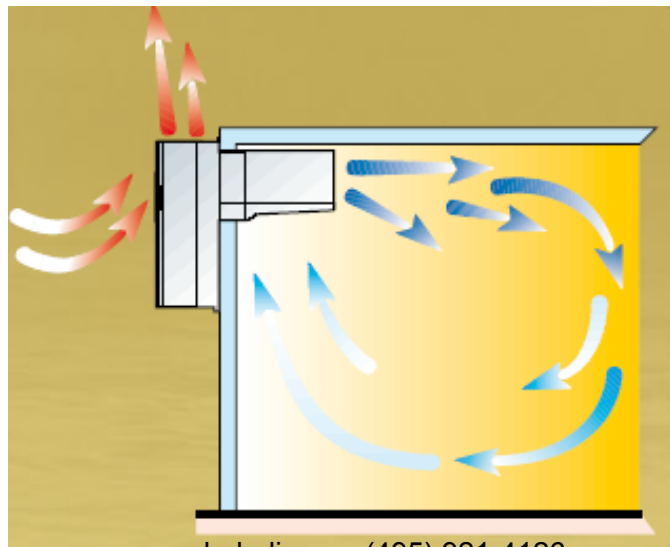

POLAIR

**СПЛИТ – СИСТЕМЫ
POLAIR - Professionale**

Январь 2009

- ▶ Сплит-система – холодильная машина, предназначенная для охлаждения внутреннего объема холодильных камер.
- ▶ Сплит-система состоит из двух блоков: снаружи камеры размещается компрессорно-конденсаторный агрегат, внутри - воздухоохладитель.
- ▶ Наружный и внутренний блоки соединяются медными трубками в теплоизоляции и кабелем питания и управления.
- ▶ Блоки можно размещать на некотором расстоянии друг от друга, что позволяет применять сплит-системы там, где невозможно установить моноблок.

www.holodim.ru (495) 921-4126

Моноблок

Сплит-система

Среднетемпературные – SM-P (-10°...+10°C)

Низкотемпературные – SB-P (-25°...-15°C)

Предназначены для охлаждения внутреннего объема холодильных камер до 70 куб м при температуре окружающей среды от +10° до +40°C

- ▶ **Принципиально новая конструкция воздухоохладителя повышает эффективность работы сплит-системы**
- ▶ **Выносной пульт управления входит в стандартный комплект поставки**
- ▶ **Цвет сплит-системы – серебристо-серый**

- ▶ **Наружный и внутренний блоки сплит-системы заправлены хладагентом R 404a**
- ▶ **На выходах блоков размещены муфты для их быстрого соединения**
- ▶ **Соединительные трубки (5 м) также заправлены хладагентом и оснащены муфтами**
- ▶ **При соединении (скручиванием) муфт блоков и трубок прорывается мембрана и образуется замкнутый герметичный холодильный контур**
- ▶ **Распределительная коробка с новыми клеммными колодками – для быстрого и простого монтажа**